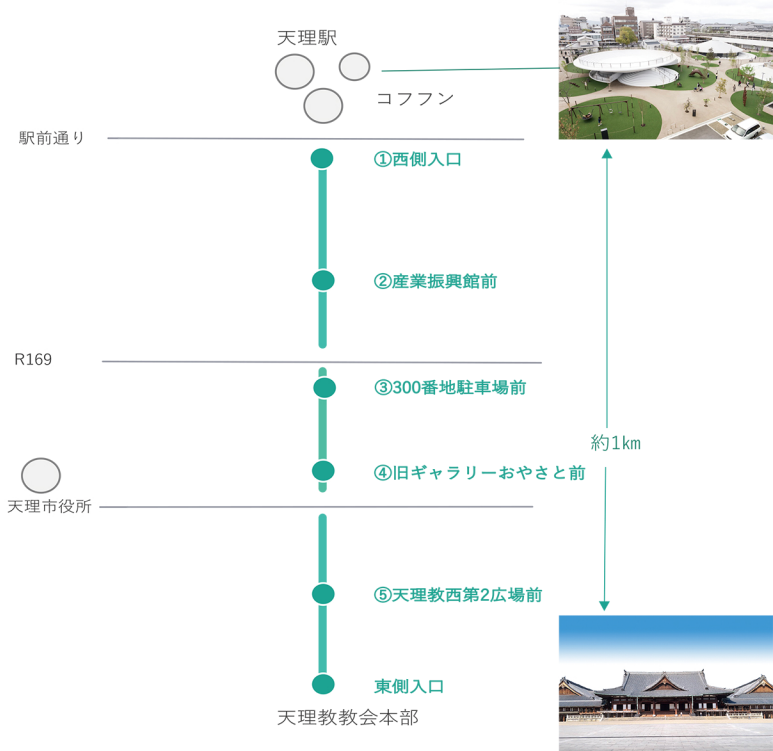

# グリーンスローモビリティ 運行ルート

## 運行時間表

	①商店街西側入口	②産業振興館前	③300番地駐車場前	④稲田酒造前	⑤天理教西第2広場前	⑥商店街東側入口
上り第1便	10:00	▶ 10:10	▶ 10:15	▶ 10:20	▶ 10:25	▶ 10:30
下り第1便	11:15	◀ 11:05	◀ 11:00	◀ 10:55	◀ 10:50	◀ 10:45
上り第2便	11:30	▶ 11:40	▶ 11:45	▶ 11:50	▶ 11:55	▶ 12:00
下り第2便	12:45	◀ 12:35	◀ 12:30	◀ 12:25	◀ 12:20	◀ 12:15
上り第3便	13:45	▶ 13:55	▶ 14:00	▶ 14:05	▶ 14:10	▶ 14:15
下り第3便	15:00	◀ 14:50	◀ 14:45	◀ 14:40	◀ 14:35	◀ 14:30